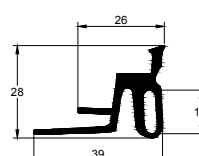

CÓDIGO E331002323