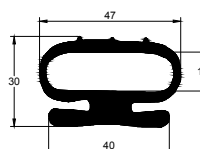

CÓDIGO E331001582