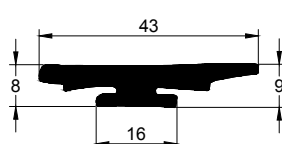

CÓDIGO E331001581