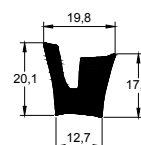

CÓDIGO E331000625