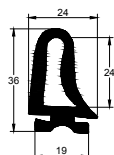

CÓDIGO E331001550