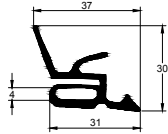

CÓDIGO E331003251