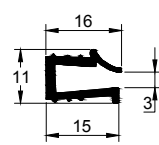

CÓDIGO E331900632