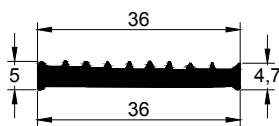

CÓDIGO E331000527