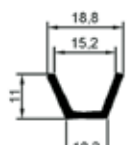

CÓDIGO F169101023