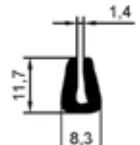

CÓDIGO F169101026