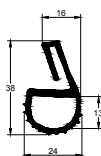

CÓDIGO E331002287