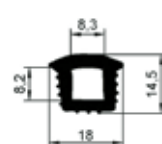

CÓDIGO F169101010