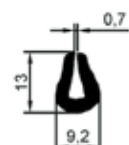

CÓDIGO F169101042