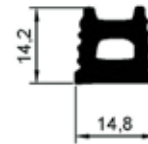

CÓDIGO F169101009