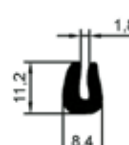

CÓDIGO F169101025