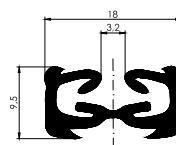

CÓDIGO I196CF003

PERFILES DE GOMA

RODONES MACIZOS CILINDRICOS

RODONES CAUCHO ACRILO NITRILO	
CÓDIGO	MEDIDAS
F286166101	2,5 mms ± 0,1 mms
F286166102	3 mms ± 0,1 mms
F286166103	3,5 mms ± 0,2 mms
F286166104	4 mms ± 0,2 mms
F286166105	4,5 mms ± 0,25 mms
F286166106	5 mms ± 0,3 mms
F286166107	5,5mms ± 0,35 mms
F286166108	6 mms ± 0,4 mms
F286166109	6,5 mms ± 0,4 mms
F286166110	7 mms ± 0,45 mms
F286166111	7,5 mms ± 0,45 mms
F286166112	8 mms ± 0,5 mms
F286166113	8,5 mms ± 0,5 mms
F286166114	9 mms ± 0,55 mms
F286166115	9,5 mms ± 0,55 mms
F286166116	10 mms ± 0,6 mms
F286166120	12 mms ± 0,65 mms
F286166124	14 mms ± 0,7 mms