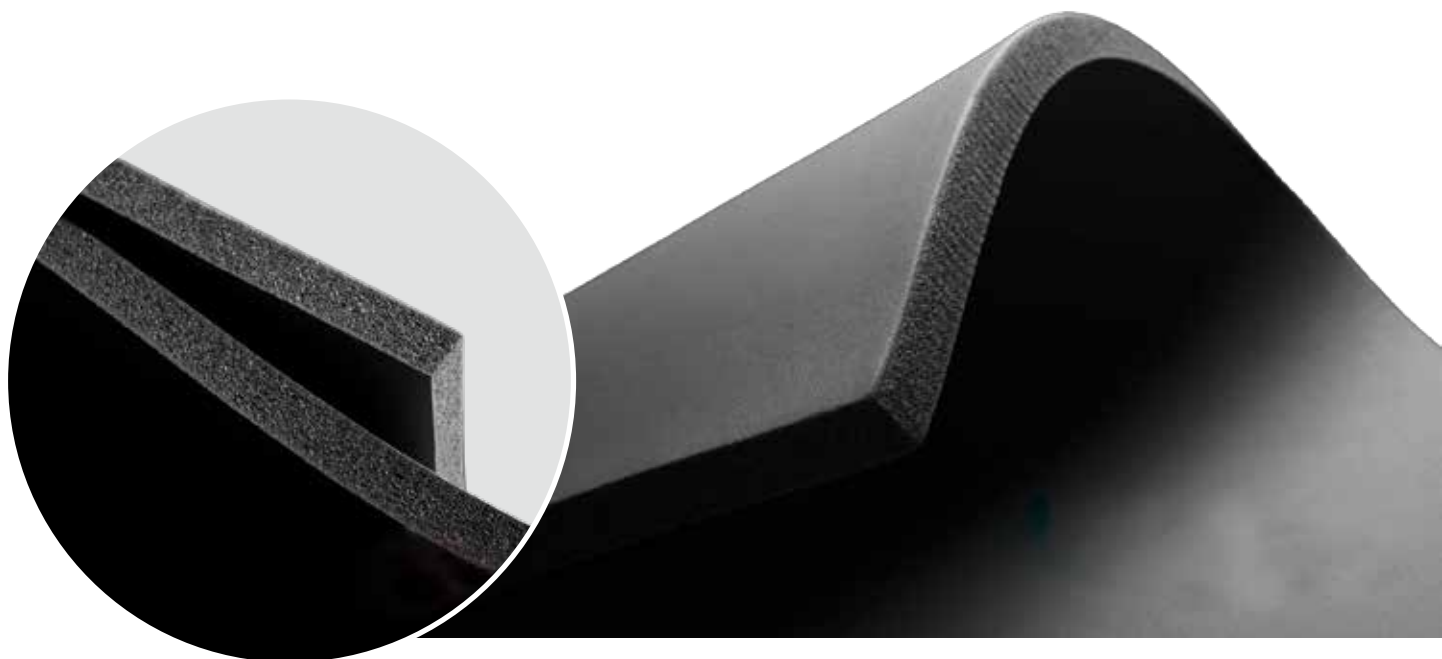

CÓDIGO	DESCRIPCIÓN
P196PE101420	ESPONJA AISLANTE 10X1500 MMS (R20MTS)
P196PE131415	ESPONJA AISLANTE 13X1500 MMS (R15MTS)
P196PE191410	ESPONJA AISLANTE 19X1500 MMS (R10MTS)
P196PE251410	ESPONJA AISLANTE 25X1500 MMS (R10MTS)