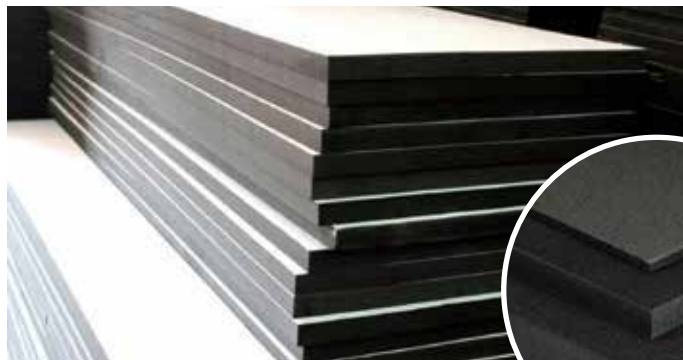

GOMA EVA Y AISLANTE

EVA EN PLANCHAS

CÓDIGO	DESCRIPCIÓN
I220EVA081530	EVA 8X1500X3000MM
I220EVA121530	EVA 12X1500X3000MM
I220EVA151530	EVA 151500X3000MM
I220EVA201530	EVA 20X1500X3000MM

PISO EVA

CÓDIGO I220EVABC10

EVA ABC PUZZLE NIÑOS 26
PZAS

MEDIDAS: 10X320X320MM

CÓDIGO P22011MIX

EVA DIAMANTE PUZZLE
MEDIDAS: 11X610X610MM MIX COLOR

CÓDIGO I220EVA21218V

EVA ESTABLO
MEDIDAS: 20X1220X1830MM
COLOR: VERDE C/ENSAMBLE

CÓDIGO I220EVA20RA