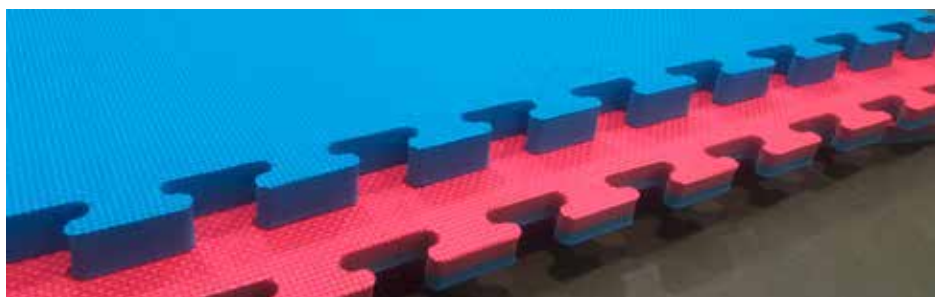

CÓDIGO I220EVA20RA

EVA TATAMI

MEDIDAS: 20X1000X1000MM
COLOR: AZUL/ROJO C/ENSAMBLE